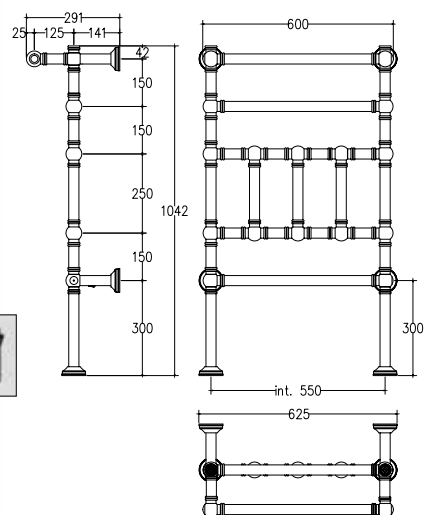

9-100

SC9100BXXX01..

Già inclusi nell'articolo e disponibili come ricambi

Already included in the article and available as spare parts

Уже входит в комплектацию артикула и доступны как запасные детали

Int.	Int.	TG			TG+V			V				
mm	inch	Watt	Kcal/h	Btu	Watt	Kcal/h	Btu	Watt	Kcal/h	Btu	Kg	Lb
550	21,65	150	129	512	150	129	512	200	129	512	29,8	65,70

Misura del tubo	Ø32 mm
Modulo aggiuntivo	150mm 250mm
Collegamento elettrico	interruttore con tasto on/off
Resistenza	cartuccia riscaldante
Filo con presa Schuko	prezzo invariato
Aromaterapia	disponibile

Pipe dimension	Ø32 mm
Additional Module	150mm 250mm
Electric connection	on/off switch
Electric element	cartridge heater
Wire and Schuko Plug	price unchanged
Aromatherapy	available

Диаметр трубы	Ø32 mm
Дополнительный модуль	150mm 250mm
Электрическое подключение	выключателя с кнопкой вкл./выкл.
Электрический нагревательный элемент	патронный нагреватель
Кабель с евро розеткой	цена неизменной
Ароматерапия	в наличии